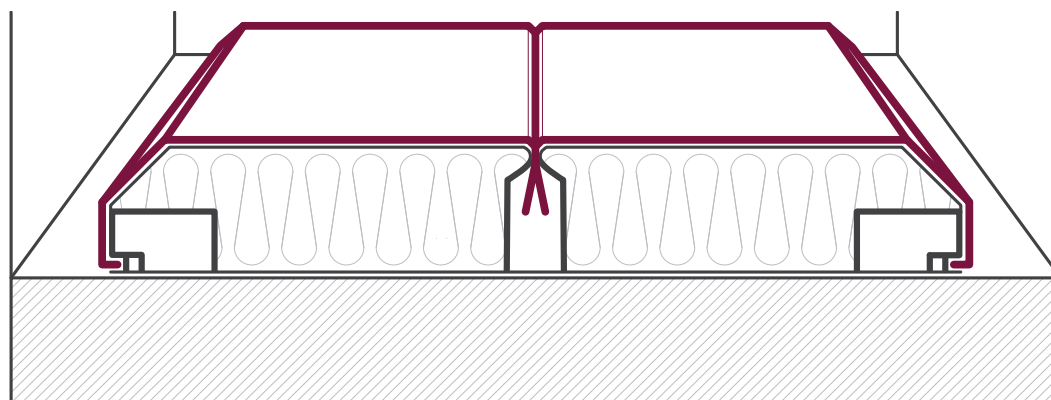

## RECouvreMENT MURAL ACOUSTIQUE SOUS-TENSION

Le système de recouvrement mural en tissu offre une flexibilité inégalée, permettant d'appliquer un traitement acoustique sur pratiquement n'importe quelle surface, afin d'aménager un espace au design inspiré et à la performance acoustique de premier plan.

Ce système sur mesure est entièrement fabriqué et installé sur place, selon les formes et les dimensions voulues, assurant une intégration harmonieuse avec les autres éléments architecturaux.

COEFFICIENT DE RÉDUCTION DU NIVEAU DU BRUIT AVEC SOUS-COUCHE EN FIBRE DE VERRE