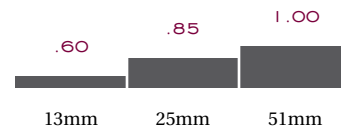

Ce système sur mesure est entièrement fabriqué et installé sur place, selon les formes et les dimensions voulues, assurant une intégration harmonieuse avec les autres éléments architecturaux.

COEFFICIENT DE RÉDUCTION DU NIVEAU DU BRUIT AVEC SOUS-COUCHE EN FIBRE DE VERRE